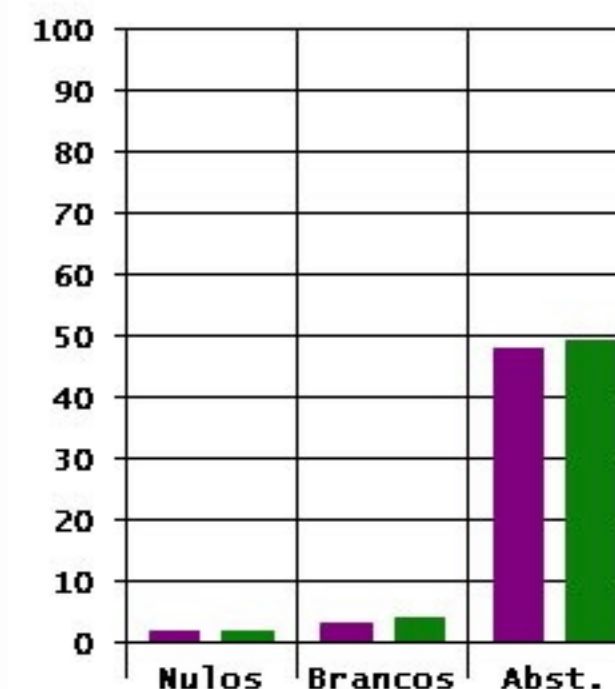

Apuramento de Mandatos

Final

	0
	0
	1
	2
	4

Votação Numérica

1031
1505
2150
5787
8571

Valores Percentuais

	2001	2005
Nulos	1,51	1,84
Branços	2,81	3,64
Abstenç.	47,86	48,94

Valores Numéricos

Inscritos	38317	39455
-----------	-------	-------

■ 2001 / 2005 ■

Votação Numérica

Distribuiç. Mandatos

Votação Percentual em candidatos

	ASPP	B.E.	PCP-PEV	Portimão 1º	PS
Valores Numéricos	1031	1505	2150	5787	8571
Percent. entre Cand.	5,41	7,9	11,29	30,39	45,01

Mesas	
Apuradas	40
Por Apurar	0