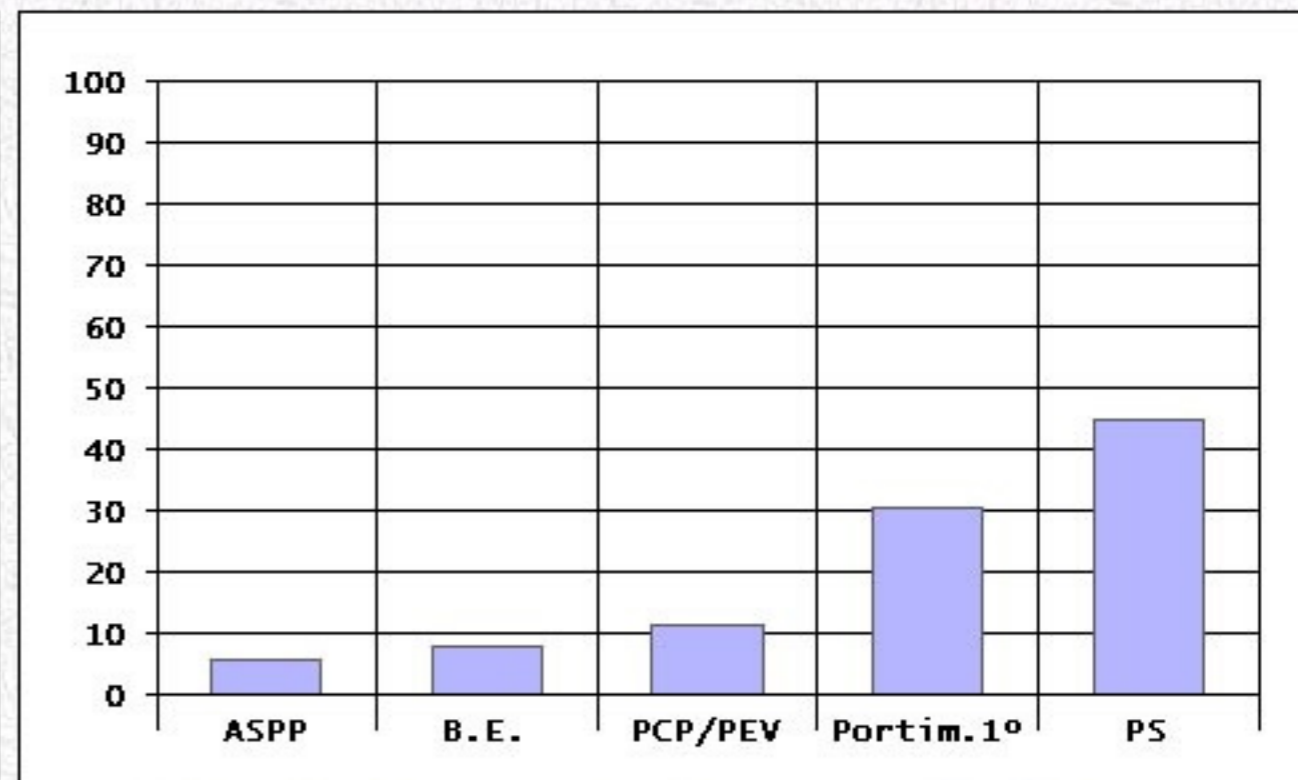

Inscritos	38317	39455
-----------	-------	-------

■ 2001 / 2005 ■

Votação Numérica

Distribuiç. Mandatos

Votação Percentual em candidatos

	ASPP	B.E.	PCP-PEV	Portimão 1º	PS
Valores Numéricos	1031	1505	2150	5787	8571
Percent. entre Cand.	5,41	7,9	11,29	30,39	45,01

Mesas	
Apuradas	40
Por Apurar	0