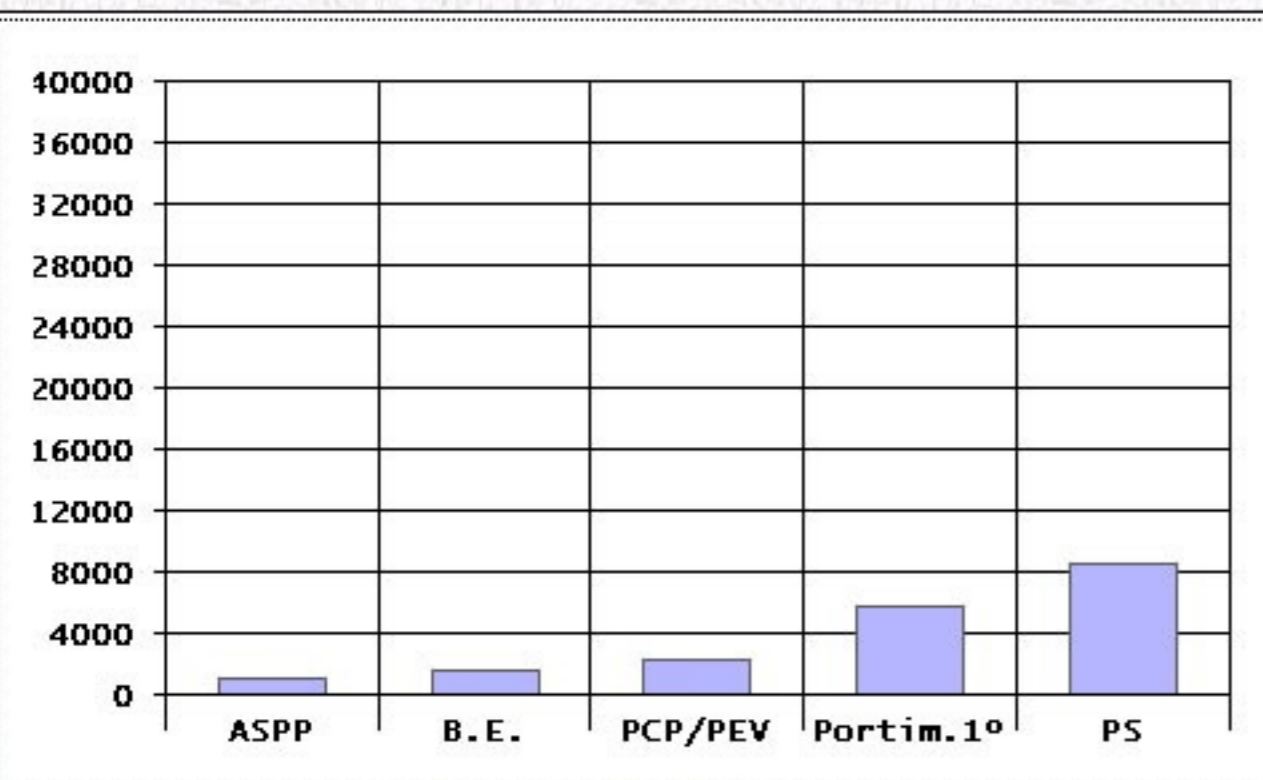

Apuramento de Mandatos

Final

	0
	0
	1
	2
	4

Votação Numérica

1031
1505
2150
5787
8571

Valores Percentuais

	2001	2005
Nulos	1,51	1,84
Branços	2,81	3,64
Abstenç.	47,86	48,94

Valores Numéricos

Inscritos	38317	39455
-----------	-------	-------

■ 2001 / 2005 ■

Votação Numérica

Distribuiç. Mandatos

Votação Percentual em candidatos

	ASPP	B.E.	PCP-PEV	Portimão 1º	PS
Valores Numéricos	1031	1505	2150	5787	8571
Percent. entre Cand.	5,41	7,9	11,29	30,39	45,01