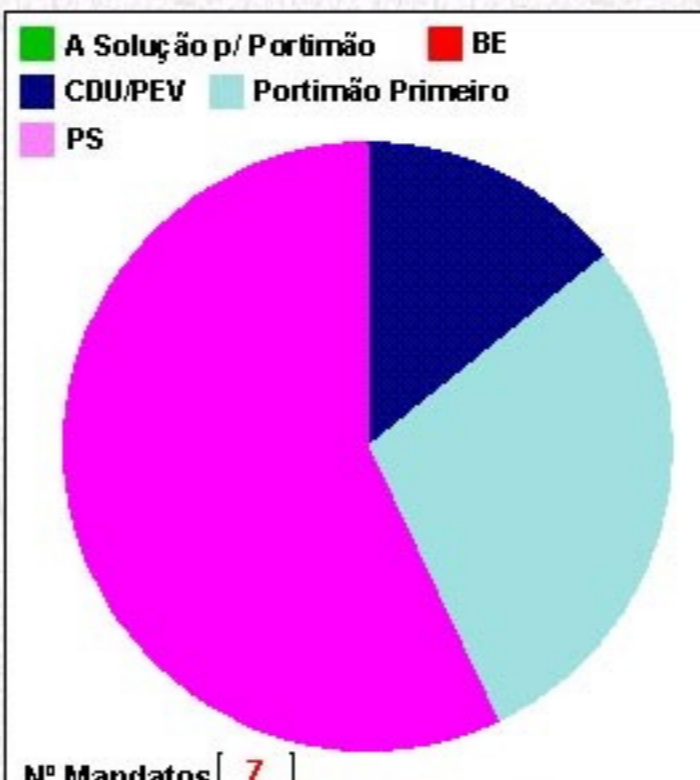

Apuramento de Mandatos

Final

	0
	0
	1
	2
	4

Votação Numérica

1031
1505
2150
5787
8571

Valores Percentuais

	2001	2005
Nulos	1,51	1,84
Branços	2,81	3,64
Abstenç.	47,86	48,94

Valores Numéricos

Inscritos	38317	39455
-----------	-------	-------

■ 2001 / 2005 ■

Votação Numérica

Distribuiç. Mandatos

Votação Percentual em candidatos

	ASPP	B.E.	PCP-PEV	Portimão 1º	PS
Valores Numéricos	1031	1505	2150	5787	8571
Percent. entre Cand.	5,41	7,9	11,29	30,39	45,01