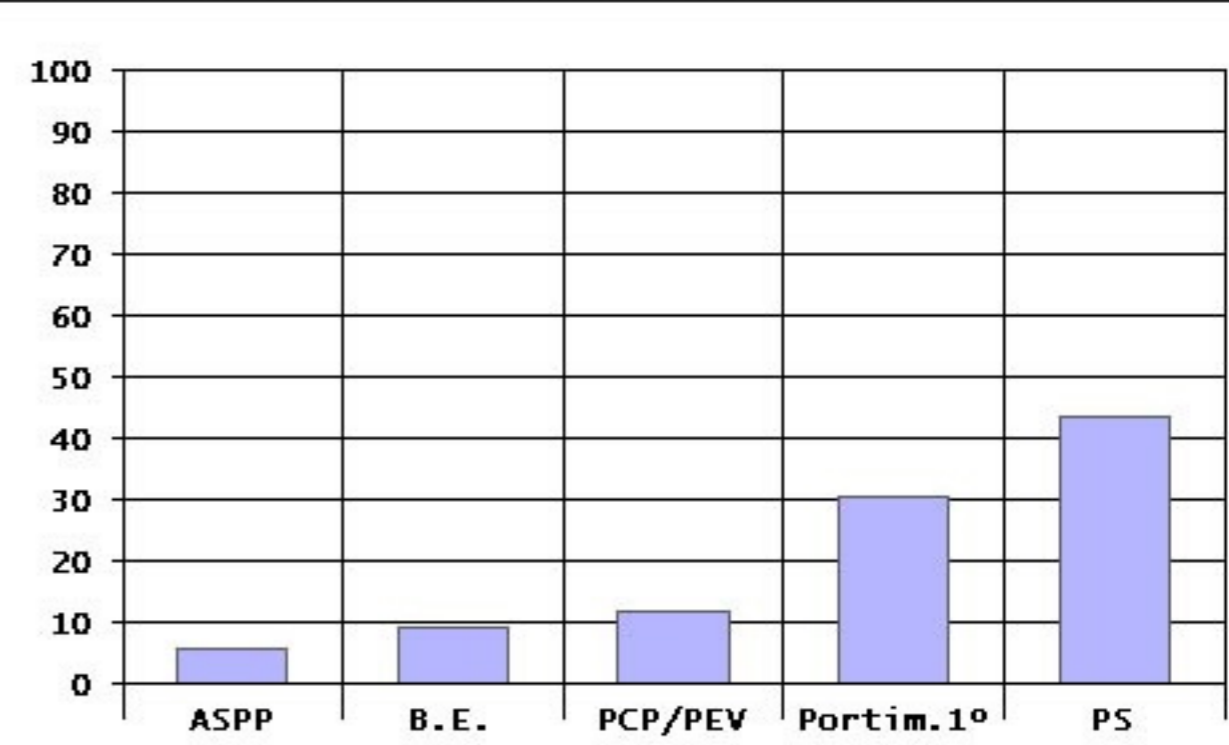

Valores Numéricos

Inscritos	38317	39455
-----------	-------	-------

■ 2001 / ■ 2005

Votação Numérica

Nº Mandatos 21

Distribuiç. Mandatos

Votação Percentual em candidatos

	ASPP	B.E.	PCP-PEV	Portimão 1º	PS
Valores Numéricos	1088	1701	2200	5757	8286
Percent. entre Cand.	5,72	8,94	11,56	30,25	43,54

Mesas	
Apuradas	40
Por Apurar	0