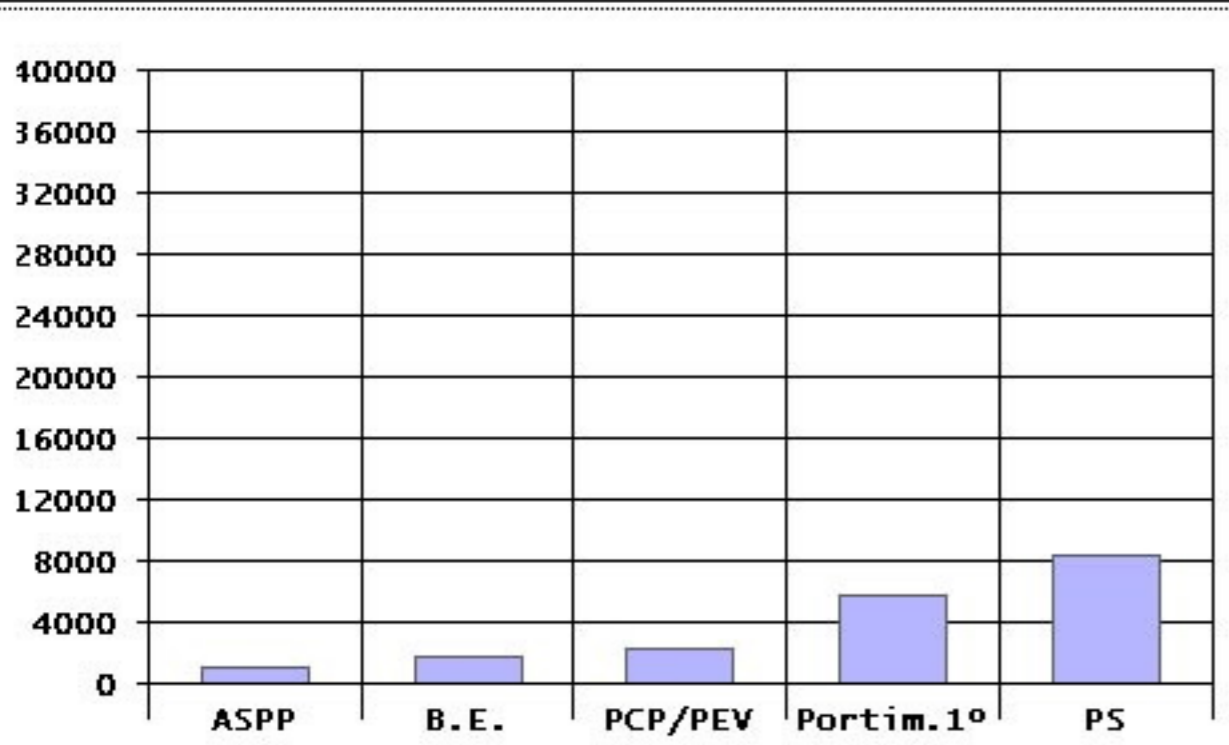

Apuramento de Mandatos

Final

	Votação Numérica
I	1088
BE	1701
PCP	2200
PPD/PSD	5757
Partido Popular	
PPM	
Partido Socialista	8286

Valores Percentuais

	2001	2005
Nulos	1,45	1,76
Branços	3,09	3,78
Abstenç.	47,86	48,94

Valores Numéricos

Inscritos	38317	39455
-----------	-------	-------

■ 2001 / ■ 2005

Votação Numérica

Nº Mandatos 21

Distribuiç. Mandatos

Votação Percentual em candidatos

	ASPP	B.E.	PCP-PEV	Portimão 1º	PS
Valores Numéricos	1088	1701	2200	5757	8286
Percent. entre Cand.	5,72	8,94	11,56	30,25	43,54

Mesas	
Apuradas	40
Por Apurar	0