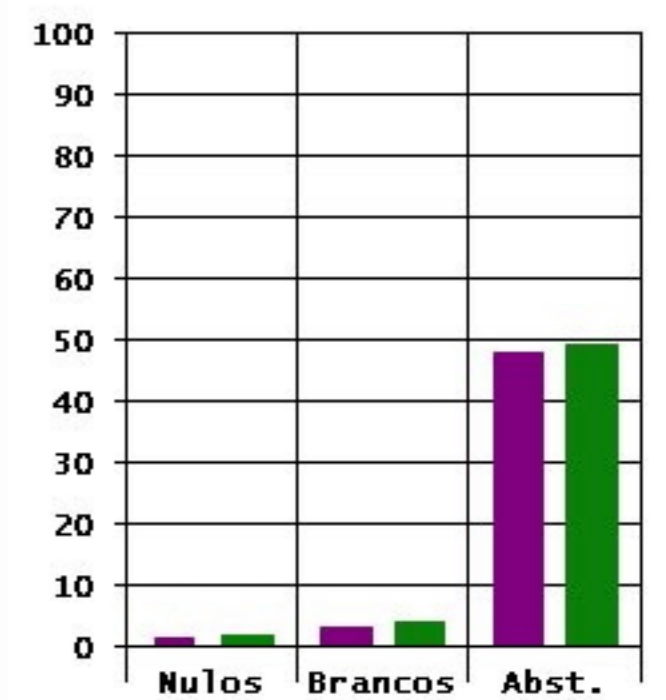

Apuramento de Mandatos

Final

	Votação Numérica
I	1088
BE	1701
PCP	2200
PPD/PSD	5757
Partido Popular	
PPM	
Partido Socialista	8286

Valores Percentuais

	2001	2005
Nulos	1,45	1,76
Branços	3,09	3,78
Abstenç.	47,86	48,94

Valores Numéricos

Inscritos	38317	39455
-----------	-------	-------

■ 2001 / ■ 2005

Votação Numérica

Nº Mandatos 21

Distribuiç. Mandatos

Votação Percentual em candidatos

	ASPP	B.E.	PCP-PEV	Portimão 1º	PS
Valores Numéricos	1088	1701	2200	5757	8286
Percent. entre Cand.	5,72	8,94	11,56	30,25	43,54

Mesas	
Apuradas	40
Por Apurar	0