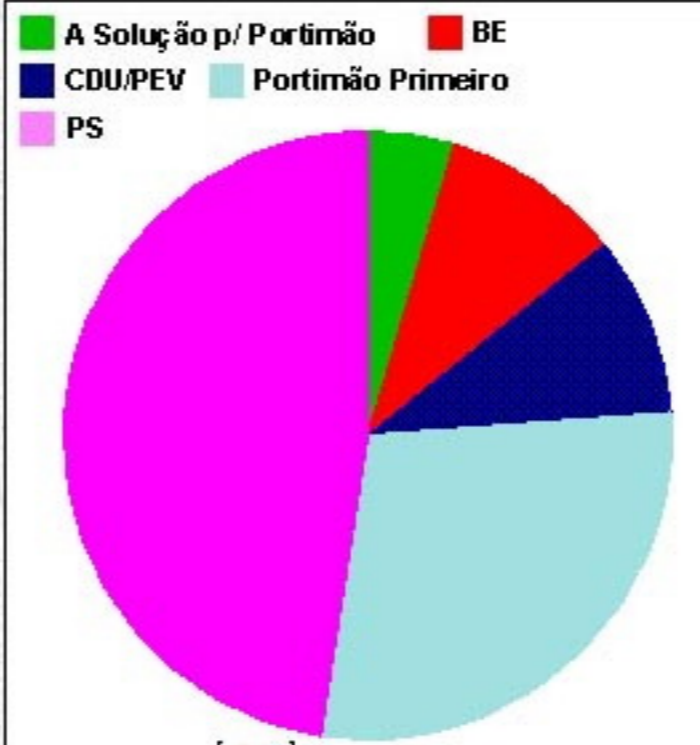

Apuramento de Mandatos

Final

	Votação Numérica
I	1088
BE	1701
PCP	2200
PPD/PSD	5757
Partido Popular	
PPM	
Partido Socialista	8286

Valores Percentuais

	2001	2005
Nulos	1,45	1,76
Branços	3,09	3,78
Abstenç.	47,86	48,94

Valores Numéricos

Inscritos	38317	39455
-----------	-------	-------

■ 2001 / ■ 2005

Votação Numérica

Nº Mandatos 21

Distribuiç. Mandatos

Votação Percentual em candidatos

	ASPP	B.E.	PCP-PEV	Portimão 1º	PS
Valores Numéricos	1088	1701	2200	5757	8286
Percent. entre Cand.	5,72	8,94	11,56	30,25	43,54

Mesas	
Apuradas	40
Por Apurar	0