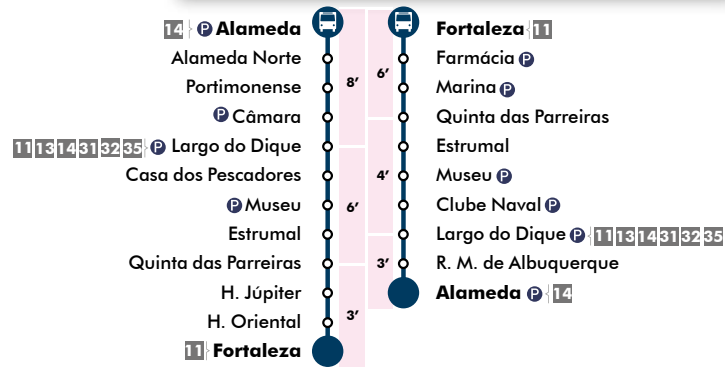

33

ALAMEDA ↔ FORTALEZA

■ Ligação outros destinos / Bus connection

Segunda a Domingo/Feriados / Monday to Sunday/Publics Holidays

Partida / Departure	07	08	09	10	11	12	13	14	15	16	17	18	19	20	h
Alameda	00	00	00	00	00	00	00	00	00	00	00	00	00	00	00
	30	30	30	30	30	30	30	30	30	30	30	30	30	30	30
Fortaleza	17	17	17	17	17	17	17	17	17	17	17	17	17	17	17*
	47	47	47	47	47	47	47	47	47	47	47	47	47	47	47