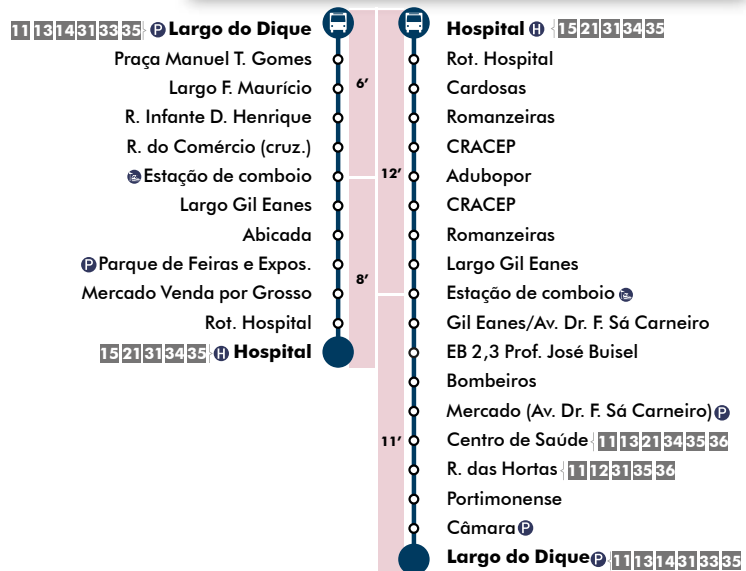

32

LARGO DO DIQUE ↔ HOSPITAL (VIA R. INFANTE D. HENRIQUE)

Ligação outros destinos / Bus connection

Segunda a Sexta Monday to Friday

Partida / Departure	07	08	09	10	11	12	13	14	15	16	17	18	19	20	h
Largo do Dique	30	15	00	45	30	15	00	45	30	15	00	45	00		
Hospital	45	30	15	00	45	30	15	00	45	30	15	00	45		min

... não se efetua no dia 24 Dezembro / Not available on Dec. 24th

LARGO DO DIQUE → HOSPITAL (VIA R. INFANTE D. HENRIQUE)

		SEGUNDA A SEXTA																
1P 11 13 14 31 33 35	P Largo do Dique	7:30	8:15	9:00	9:45	10:30	11:15	12:00	12:45	13:30	14:15	15:00	15:45	16:30	17:15	18:00	18:45	19:30
	Praça Manuel T. Gomes	7:31	8:16	9:01	9:46	10:31	11:16	12:01	12:46	13:31	14:16	15:01	15:46	16:31	17:16	18:01	18:46	19:31
	Largo F. Maurício	7:32	8:17	9:02	9:47	10:32	11:17	12:02	12:47	13:32	14:17	15:02	15:47	16:32	17:17	18:02	18:47	19:32
	R. Infante D. Henrique	7:34	8:19	9:04	9:49	10:34	11:19	12:04	12:49	13:34	14:19	15:04	15:49	16:34	17:19	18:04	18:49	19:34
	R. do Comércio (cruz.)	7:35	8:20	9:05	9:50	10:35	11:20	12:05	12:50	13:35	14:20	15:05	15:50	16:35	17:20	18:05	18:50	19:35
	E Estação de comboio	7:36	8:21	9:06	9:51	10:36	11:21	12:06	12:51	13:36	14:21	15:06	15:51	16:36	17:21	18:06	18:51	19:36
	Largo Gil Eanes	7:37	8:22	9:07	9:52	10:37	11:22	12:07	12:52	13:37	14:22	15:07	15:52	16:37	17:22	18:07	18:52	19:37
	Abicada	7:38	8:23	9:08	9:53	10:38	11:23	12:08	12:53	13:38	14:23	15:08	15:53	16:38	17:23	18:08	18:53	19:38
	P Parque de Feiras e Expos.	7:40	8:25	9:10	9:55	10:40	11:25	12:10	12:55	13:40	14:25	15:10	15:55	16:40	17:25	18:10	18:55	19:40
	Mercado Venda por Grosso	7:41	8:26	9:11	9:56	10:41	11:26	12:11	12:56	13:41	14:26	15:11	15:56	16:41	17:26	18:11	18:56	19:41
	Rot. Hospital	7:43	8:28	9:13	9:58	10:43	11:28	12:13	12:58	13:43	14:28	15:13	15:58	16:43	17:28	18:13	18:58	19:43
15 21 31 34 35	H Hospital	7:44	8:29	9:14	9:59	10:44	11:29	12:14	12:59	13:44	14:29	15:14	15:59	16:44	17:29	18:14	18:59	19:44