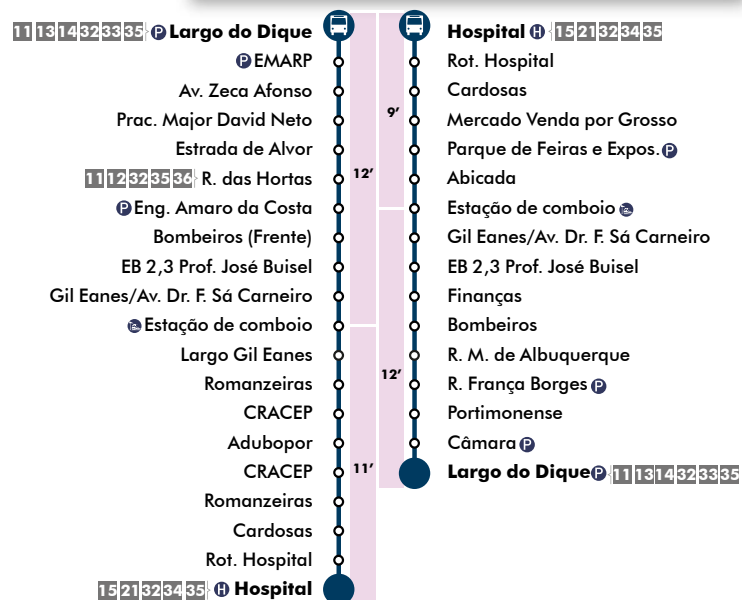

31

LARGO DO DIQUE ↔ HOSPITAL (VIA EST. ALVOR)

Ligação outros destinos / Bus connection

Segunda a Sexta / Monday to Friday

Partida / Departure	07	08	09	10	11	12	13	14	15	16	17	18	19	20	h
Largo do Dique	00	30	15	00	30	15	00	30	15	00	30	15	00	00	min
	45		45		45		45		45		45		45		
Hospital	24	09	39	24	09	39	24	09	39	24	09	39	24	24	
	54		54		54		54		54		54		54		