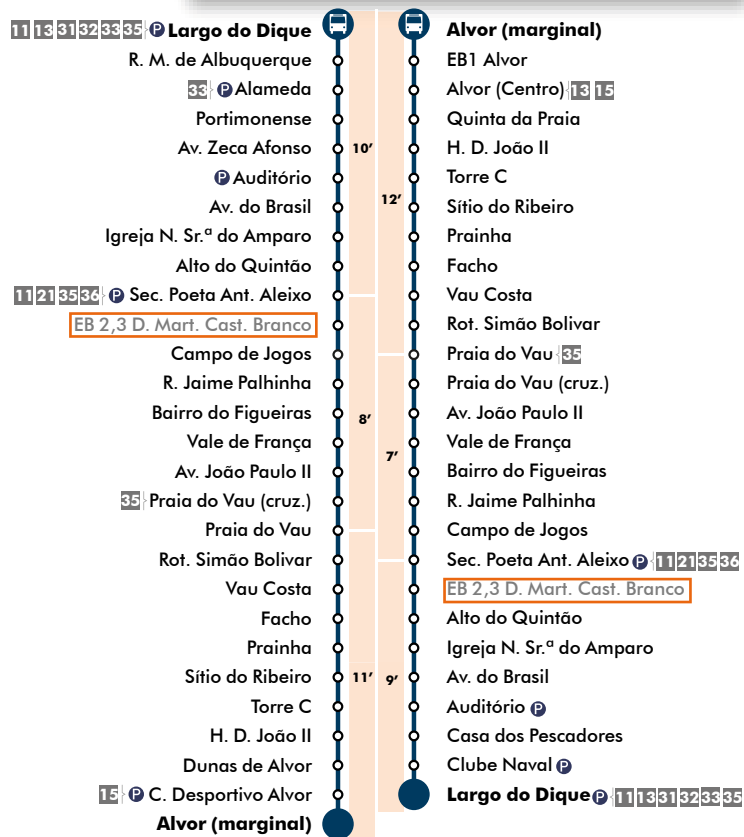

14

LARGO DO DIQUE ↔ ALVOR (MARGINAL)

■ Ligação outros destinos / Bus connection

A Efetua paragem entre 1 Set. a 30 Junho
Available from 1st Sept. to 30th Jun.

Segunda a Sexta / Monday to Friday

Partida / Departure	07	08	09	10	11	12	13	14	15	16	17	18	19	20	h
Largo do Dique	15	15	15	15	15	15	15	15	15	15	15	15	15	15	
	45	45	45	45	45	45	45	45	45	45	45	45	45	45	
Alvor (Marginal)	45	15	15	15	15	15	15	15	15	15	15	15	15	15	min
		45	45	45	45	45	45	45	45	45	45	45	45	45	