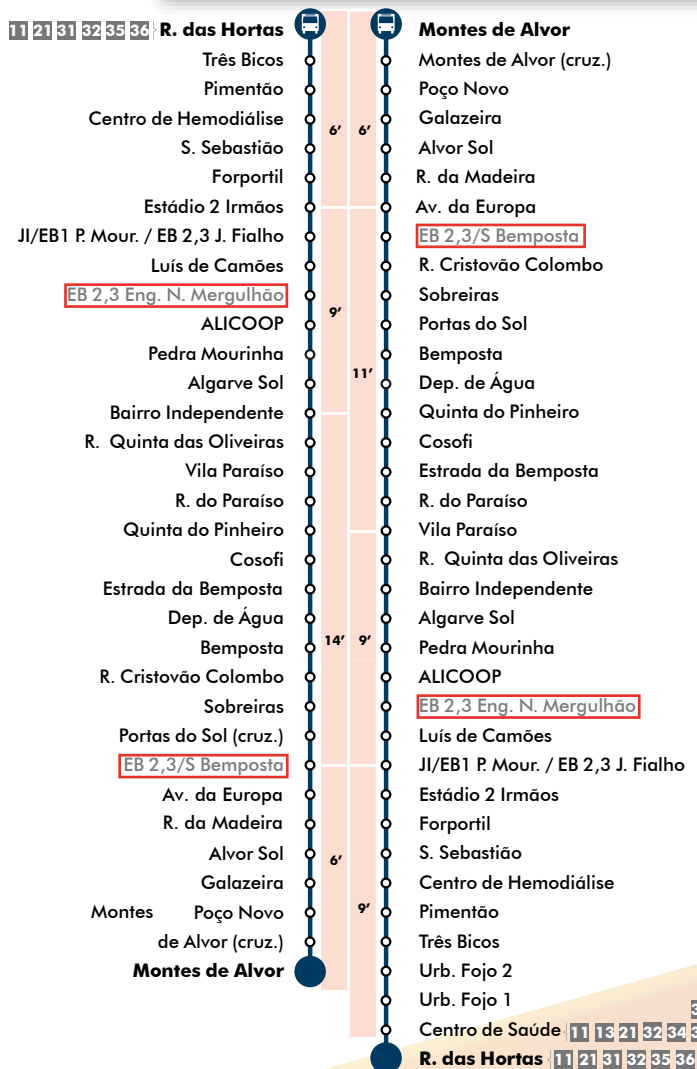

12

R. DAS HORTAS ↔ MONTES DE ALVOR

■ Ligação outros destinos / Bus connection

▲ Efetua paragem entre 1 Set. a 30 Junho / Available from 1st Sept. to 30th Jun.

01 SET a 30 JUNHO (exceto férias escolares)

FÉRIAS ESCOLARES (inclui 1 julho a 31 agosto)

Partida / Departure	Segunda a Sexta / Monday to Friday											h		
	07	08	09	10	11	12	13	14	15	16	17		18	19
R. das Hortas	10	05	15	15	00	30		00	30	15	00	30	15	
	40	25	50							45				
Montes de Alvor	00	15	00		35	15	35	20	05	35	20	05		
	45	40	25	50					50					

min

... não se efetua no dia 24 Dezembro / Not available on Dec. 24th

Partida / Departure	Segunda a Sexta / Monday to Friday											h		
	07	08	09	10	11	12	13	14	15	16	17		18	19
R. das Hortas	10	40	30	15	00	30		00	30	15	00	30	15	
	55									45				
Montes de Alvor	00	35	20	05	35		05	35	20	05	35	20	05	
	45									50				